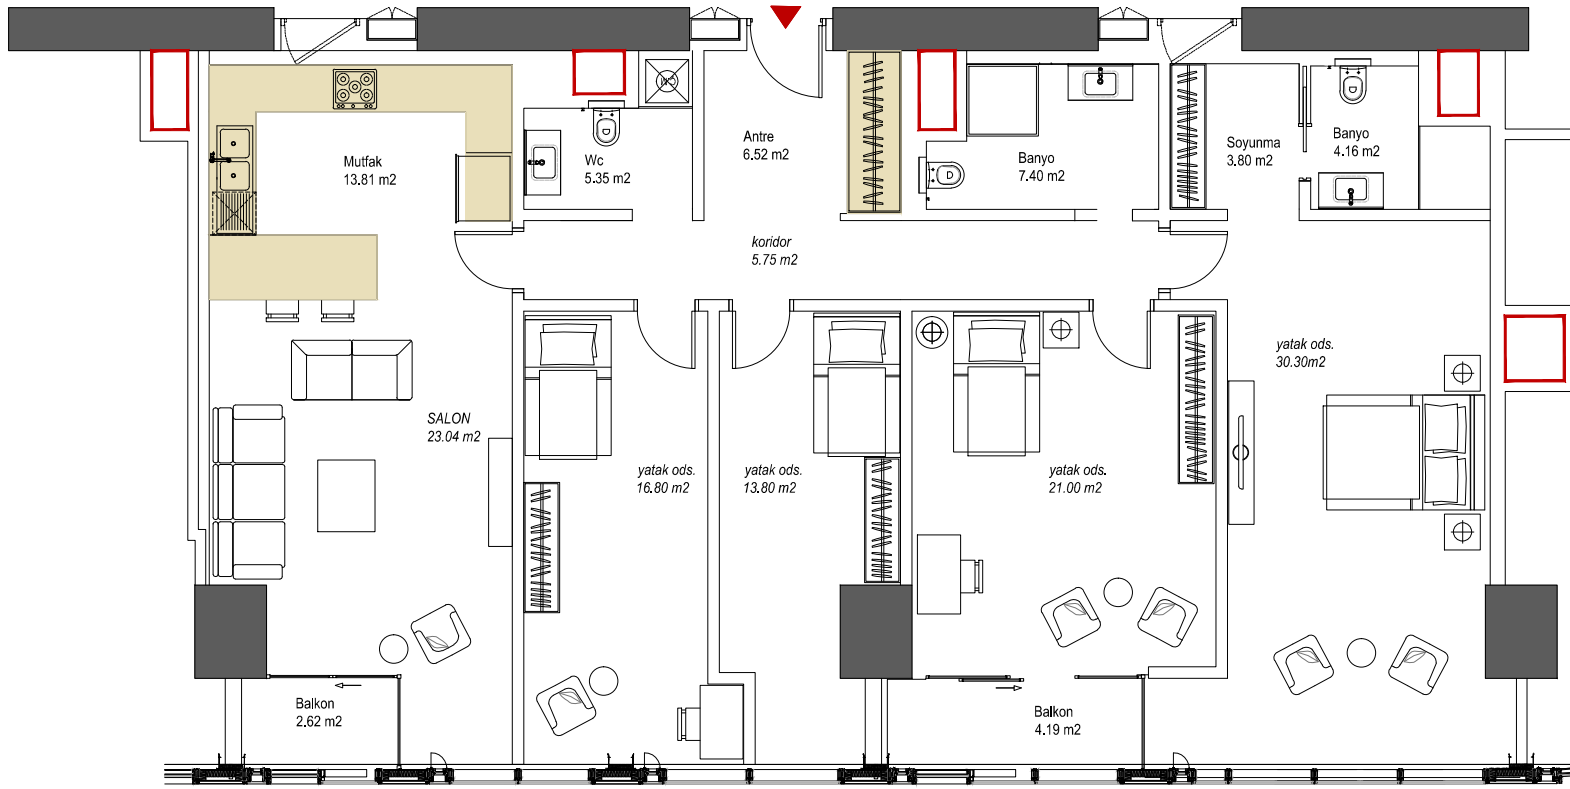

4+1 DAİRE PLANI

4+1 (TİP A-1)
251,75 m2
(32.KAT)

Tip daire planlarının altında belirtilen m2 bilgisi, daire satış brüt m2'sini ifade etmektedir.

Sadece bu tip renkte gösterilen dolaplar daire ile birlikte teslim edilecektir.
Daire planları ölçeksizdir. Daire planlarında ki net m2 ve brüt m2 bilgileri dairenin bulunduğu konum itibarıyla farklılık göstermektedir.