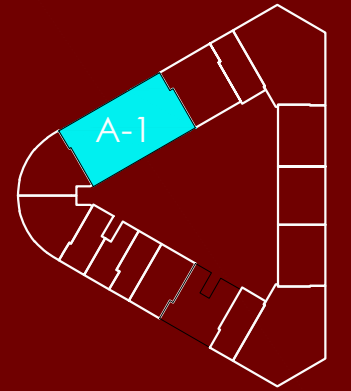

4+1 DAİRE PLANI

4+1 (TİP A-1)
251,75 m2
(32.KAT)

Tip daire planlarının altında belirtilen m2 bilgisi, daire satış brüt m2'sini ifade etmektedir.

Sadece bu tip renkte gösterilen dolaplar daire ile birlikte teslim edilecektir.
Daire planları ölçeksizdir. Daire planlarında ki net m2 ve brüt m2 bilgileri dairenin bulunduğu konum itibarıyla farklılık göstermektedir.