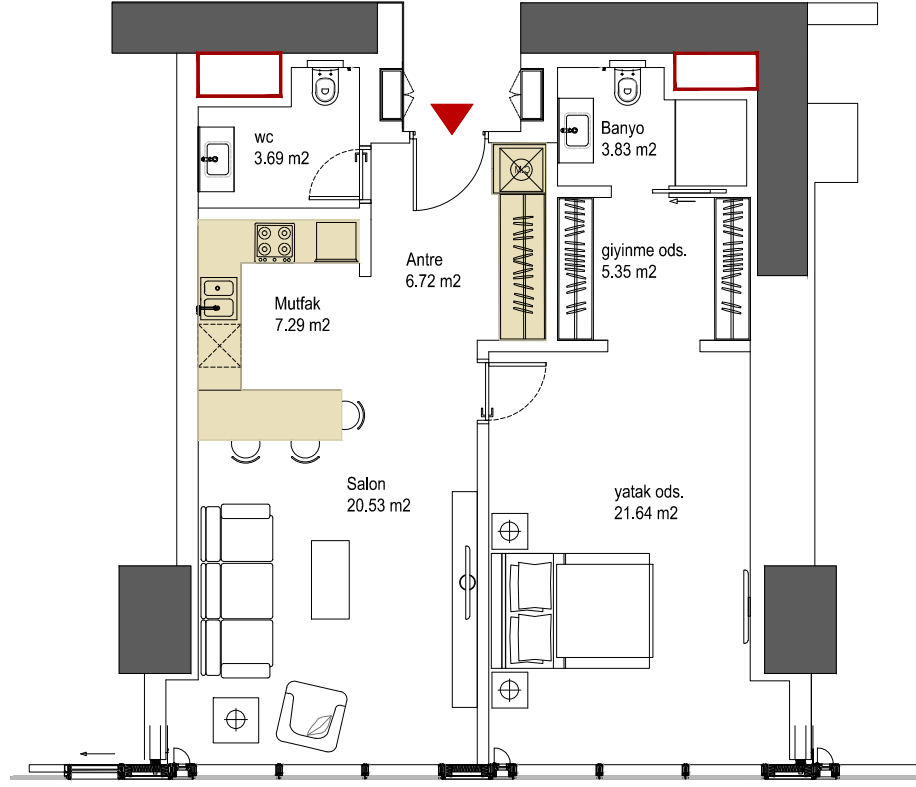

1+1 DAİRE PLANI

1+1 (TİP A-1)
108,52 m2
(1./ 19./ 23./ 24. KAT)

Tip daire planlarının altında belirtilen m2 bilgisi, daire satış brüt m2'sini ifade etmektedir.

Sadece bu tip renkte gösterilen dolaplar daire ile birlikte teslim edilecektir.
Daire planları ölçeksizdir. Daire planlarında ki net m2 ve brüt m2 bilgileri dairenin bulunduğu konum itibarıyla farklılık göstermektedir.